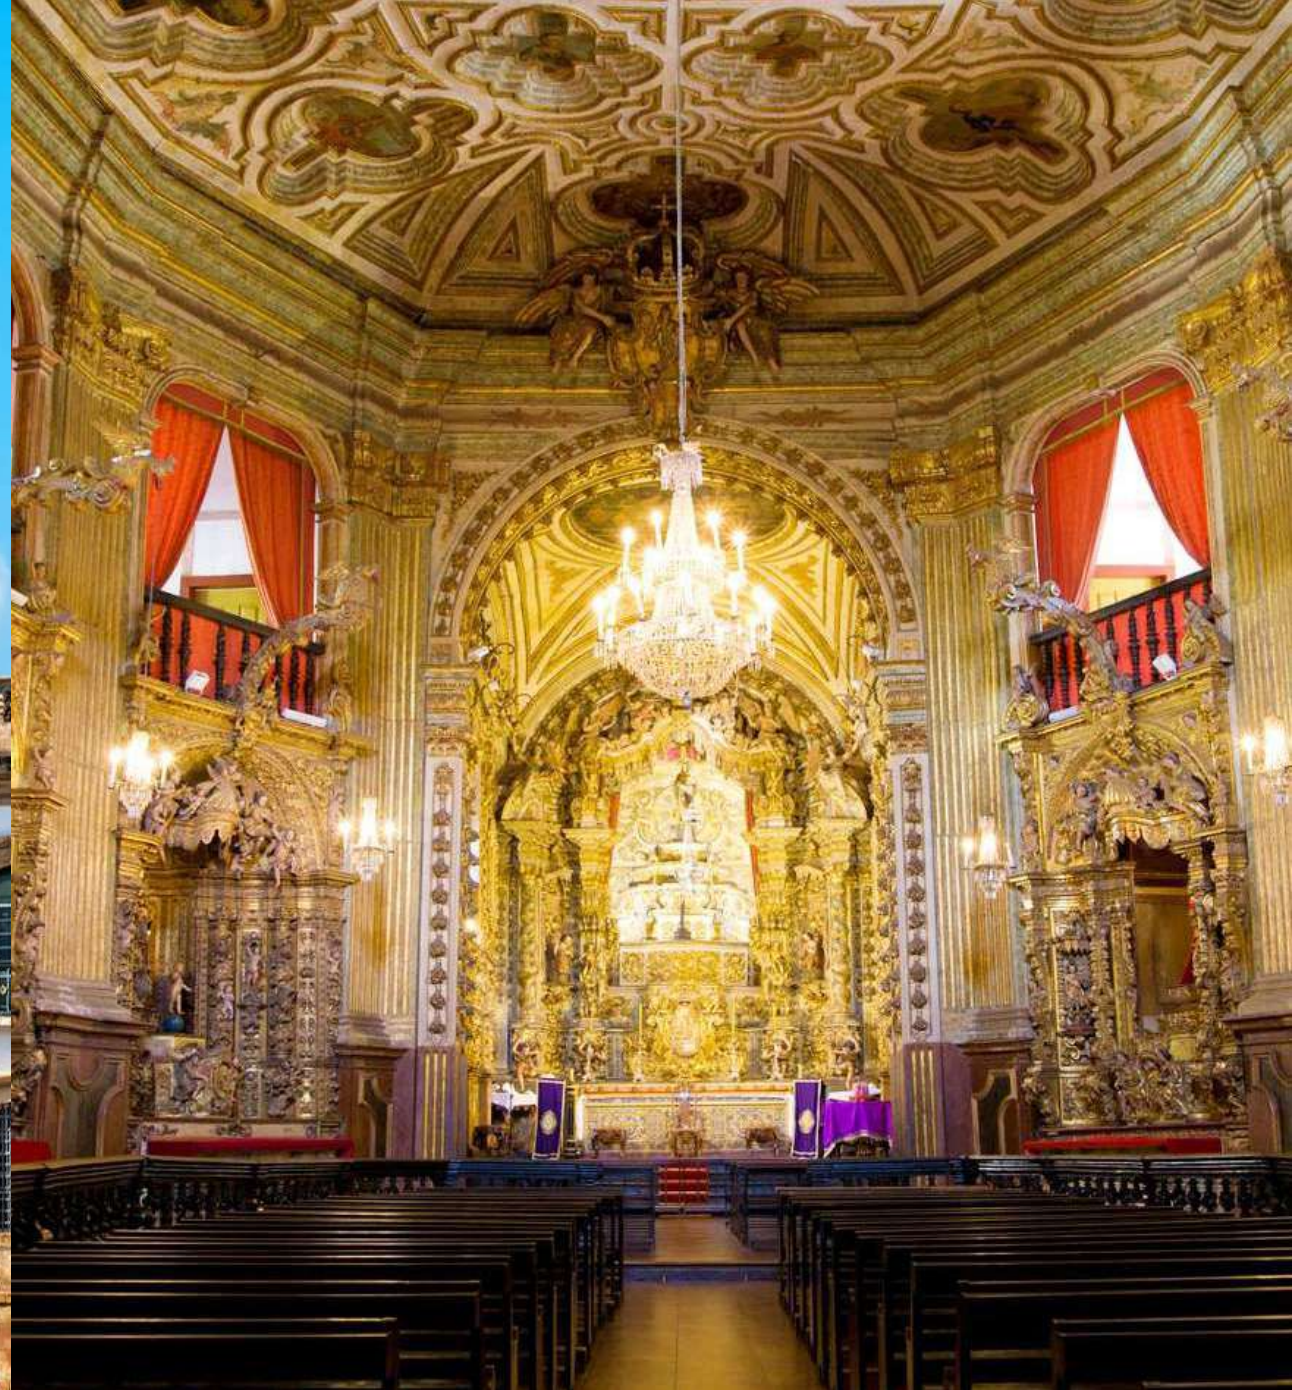

CLUBE DA ESQUA
milton nascimento

CITY-TOUR EM MARIANA

CITY-TOUR EM OURO PRETO

TREM BH / VITÓRIA

CLASSE EXECUTIVA

VITÓRIA 🏠 02 diárias

HOTEL EM VITÓRIA

CITY-TOUR EM VITÓRIA E VILA VELHA